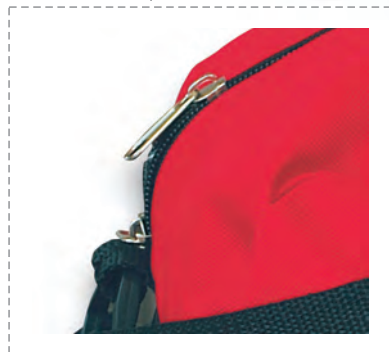

MOCHILAS

PASTAS

MALAS

SACOS

CAIXAS

FITAS

SB137 MOCHILA BACKPACK SETAS

Mochila com duas alças.
 Poliéster 600D.
 Dois bolsos frontais com fecho.
 Dois bolsos laterais.
 Volume: 0,48m³.

Cores:

Red / Black  Black / Light Grey  Royal Blue / Black 

Dimensões:

28 x 40 x 13 cm

Pega com velcro

Fechos ZIP
Asa amovível

Bolso exterior
Alça regulável

SB66 SACO DESPORTIVO DUFFEL SETAS

Poliéster 600D.
Saco de desporto.
Bolso interior.
Alça regulável e amovível.
Volume: 0,60m³.

Cores:

Red / Black  Royal Blue / Black  Light Grey / Black 

Dimensões:
55 x 25 x 28 cm

B101 MALA PORTA DOCUMENTOS