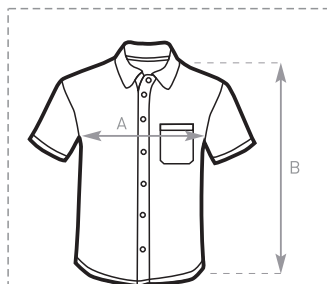

**S-M-L-XL**

Camisa de manga comprida em popline com bolso.  
Punhos ajustáveis com 2 botões.  
Botões ao tom. Lavável a 50°C.  
Resistente e ideal para uso frequente.

65% poliéster  
35% algodão

110g/m<sup>2</sup>

EXCELLENCE IN PROMOTIONAL SPORTSWEAR

**MUKUA SOURCE FOR A HAPPY LIFE**

**CAMISAS**

**Camisas MUKUA, excelente qualidade de confecção a um preço imbatível.**

Tamanhos [cm]

	XS	S	M	L	XL
A	46	49.5	52	54.5	58.5
B	63	65	67	68	69