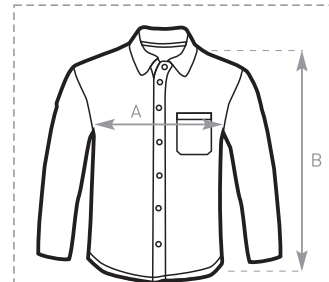

## MUKUA

Excellence in Promotional Sportswear

SOURCE FOR A HAPPY LIFE

**Camisas MUKUA, excelente qualidade de confecção a um preço imbatível.**

Tamanhos [cm]

	XS	S	M	L	XL
A	46	49.5	52	54.5	58.5
B	63	65	67	68	69

(\*tamanhos podem variar +/- 5%)

Tamanhos [cm]

	S	M	L	XL	XXL
A	57.5	60.5	65	69.5	75.5
B	76.5	77.5	78.5	79.5	80.5

(\*tamanhos podem variar +/- 5%)

**MK400**

**S-M-L-XL**

**CAMISAS MUKUA  
MANGA COMPRIDA**

**MK401**

**S-M-L-XL**

Camisa de manga comprida em popline com bolso.  
Punhos ajustáveis com 2 botões.  
Botões ao tom. Lavável a 50°C.  
Resistente e ideal para uso frequente.

65% poliéster  
35% algodão

110g/m<sup>2</sup>