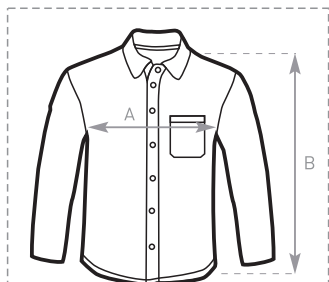

## MUKUA

Excellence in Promotional Sportswear

SOURCE FOR A HAPPY LIFE

**Camisas MUKUA, excelente qualidade de confecção a um preço imbatível.**

Tamanhos [cm]

	XS	S	M	L	XL
A	46	49.5	52	54.5	58.5
B	63	65	67	68	69

(\*tamanhos podem variar +/- 5%)

Tamanhos [cm]

	S	M	L	XL	XXL
A	57.5	60.5	65	69.5	75.5
B	76.5	77.5	78.5	79.5	80.5

(\*tamanhos podem variar +/- 5%)

**MK400**

**S-M-L-XL**

**CAMISAS MUKUA  
MANGA COMPRIDA**

**MK401**

**S-M-L-XL**

Camisa de manga comprida em popline com bolso.  
Punhos ajustáveis com 2 botões.  
Botões ao tom. Lavável a 50°C.  
Resistente e ideal para uso frequente.

65% poliéster  
35% algodão

110g/m<sup>2</sup>