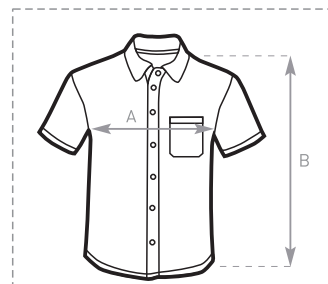

EXCELLENCE IN PROMOTIONAL SPORTSWEAR

**MUKUA SOURCE FOR A HAPPY LIFE**

**CAMISAS**

**Camisas MUKUA, excelente qualidade de confecção a um preço imbatível.**

Tamanhos [cm]

	XS	S	M	L	XL
A	46	49.5	52	54.5	58.5
B	63	65	67	68	69

(\*tamanhos podem variar +/- 5%)

Tamanhos [cm]

	S	M	L	XL	XXL
A	57.5	60.5	65	69.5	75.5
B	76.5	77.5	78.5	79.5	80.5

(\*tamanhos podem variar +/- 5%)

**MK402**

**CAMISAS MUKUA**

**MK403**

**S-M-L-XL-XXL**

**MANGA CURTA**

**S-M-L-XL-XXL**

Camisa de manga comprida em popline com bolso.  
Punhos ajustáveis com 2 botões.  
Botões ao tom. Lavável a 50°C.  
Resistente e ideal para uso frequente.

65% poliéster  
35% algodão